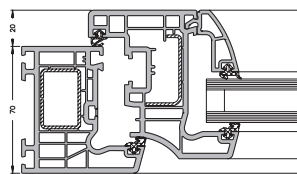

nude raznolike aranžmane. Svojom elegancijom i lakoćom posebno se ističe

konkavni oblik na prozorskom krilu polu isturene površine. Ovaj utisak se još više pojačava malom širinom prozorskog krila. Svojom uzanom optikom i modernom srebrno – sivom bojom čak i spoljna zaptivka doprinosi harmoniji proporcija. Atraktivna optika prozora naglašava SCHÜCO kvalitet i individualnost, kako spoljne fasade tako i enterijera. Pored estetike profilni sistem CORONA CT 70 osvaja svojom debljinom profila od 70 mm u kombinaciji sa